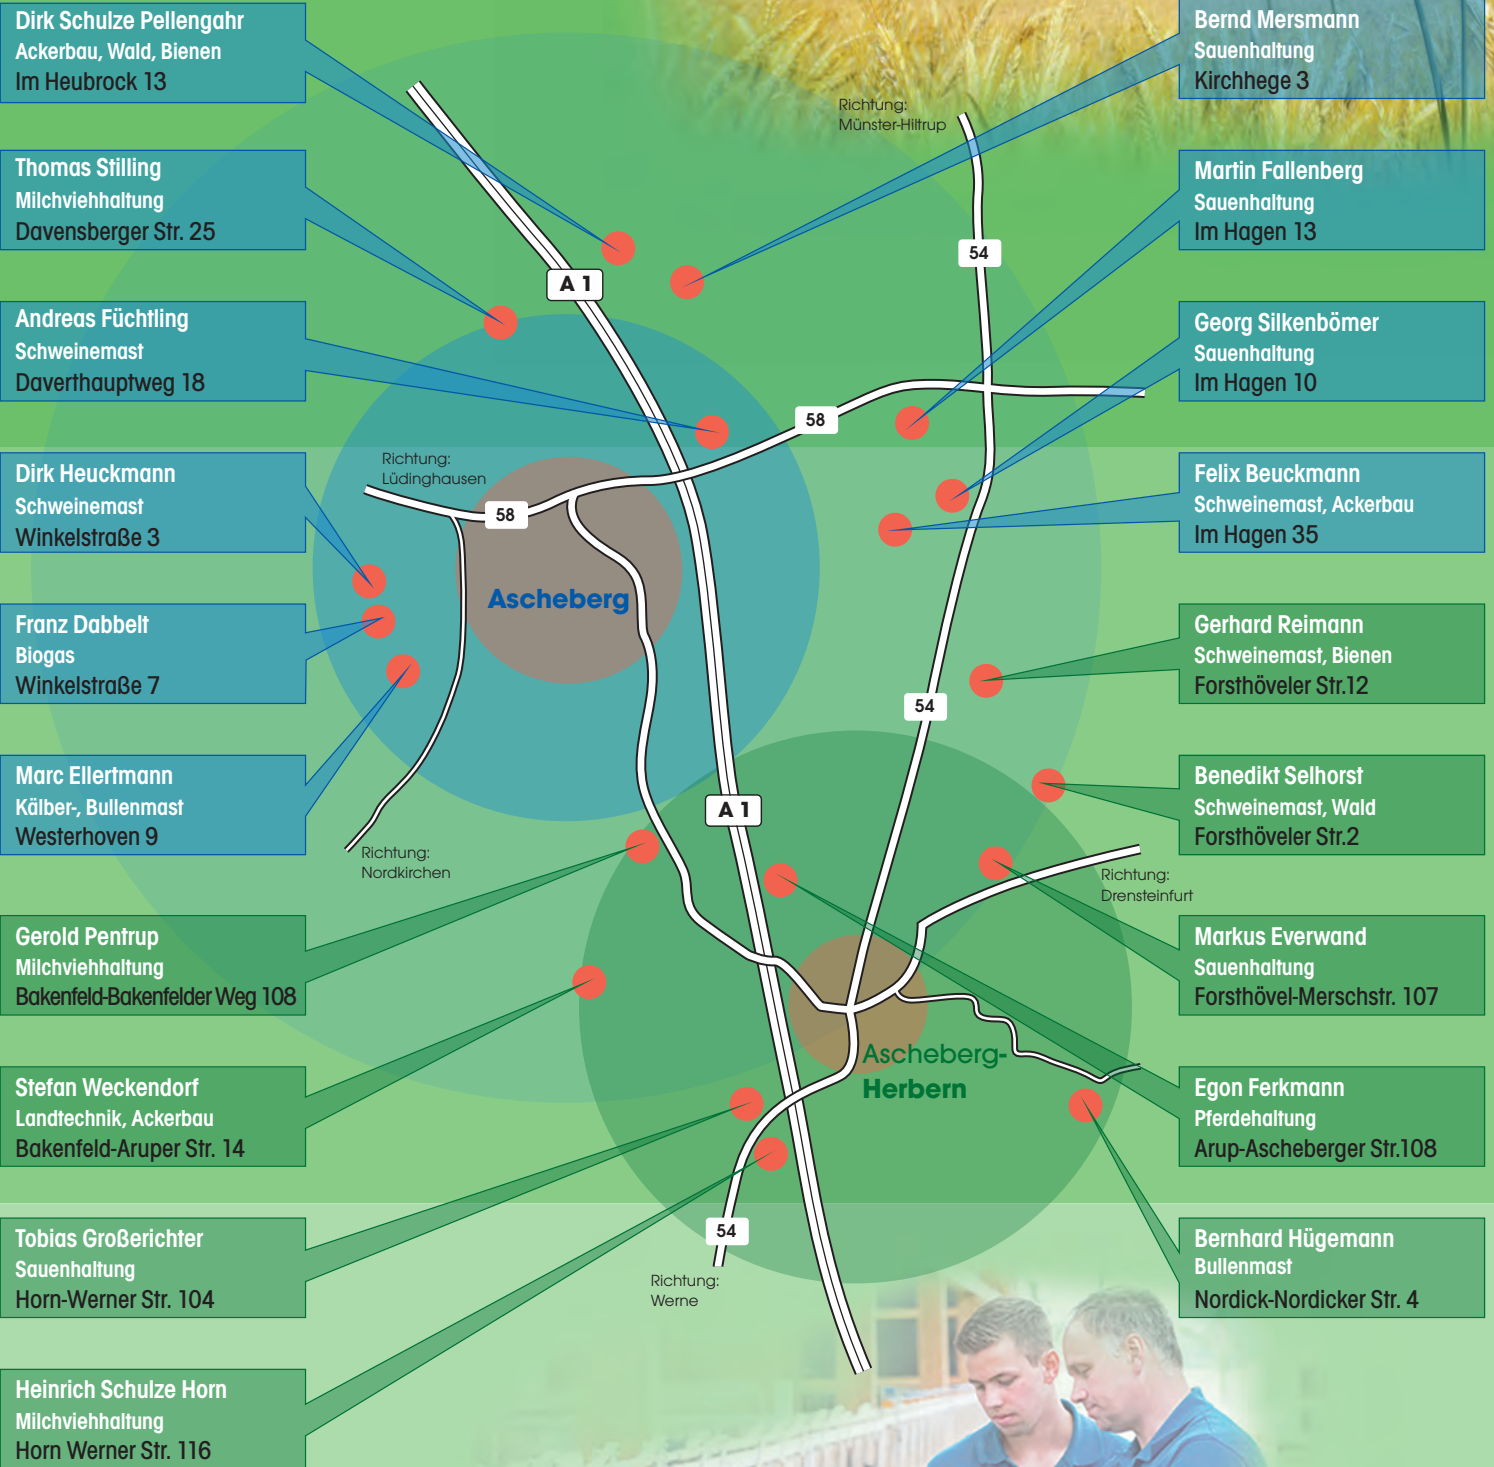

Wissenswertes in Kurzführungen
auf den Betrieben

Pause machen

Sitzgelegenheiten für mitgebrachtes
Picknick an jedem Hof vorhanden

Fragen stellen

Wir beantworten jede Frage,
natürlich auch die kritischen

Wir freuen uns auf Sie!
Ihre Landwirte aus
Ascheberg und Herbern

WLV - Landwirtschaftlicher Kreisverband Coesfeld

Borkener Straße 27
48653 Coesfeld

Tel.: 02541/9428-0
Fax: 02541/9428-70

www.wlv.de
info-coe@wlv.de

www.bauernhof.net/hoftag/

Lageplan

19 Bauernhöfe in Ascheberg und Herbern

Folgen Sie der Beschilderung vor Ort.

P Parkplätze sind an den Höfen vorhanden.